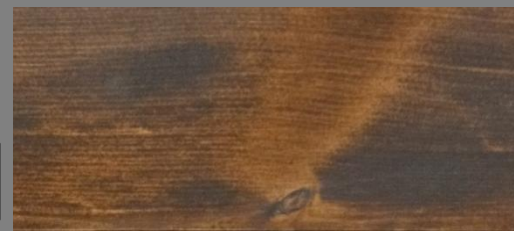

BARBIRATI

Huiles - Lasures - Vernis

REMMERS HK LASURE

CHÊNE CLAIR

PALISSANDRE

PIN

EBÊNE

CHÊNE RUSTIQUE

TECK

NOYER

Pour des raisons de reproduction, les couleurs et teintes sont données à titre indicatif.